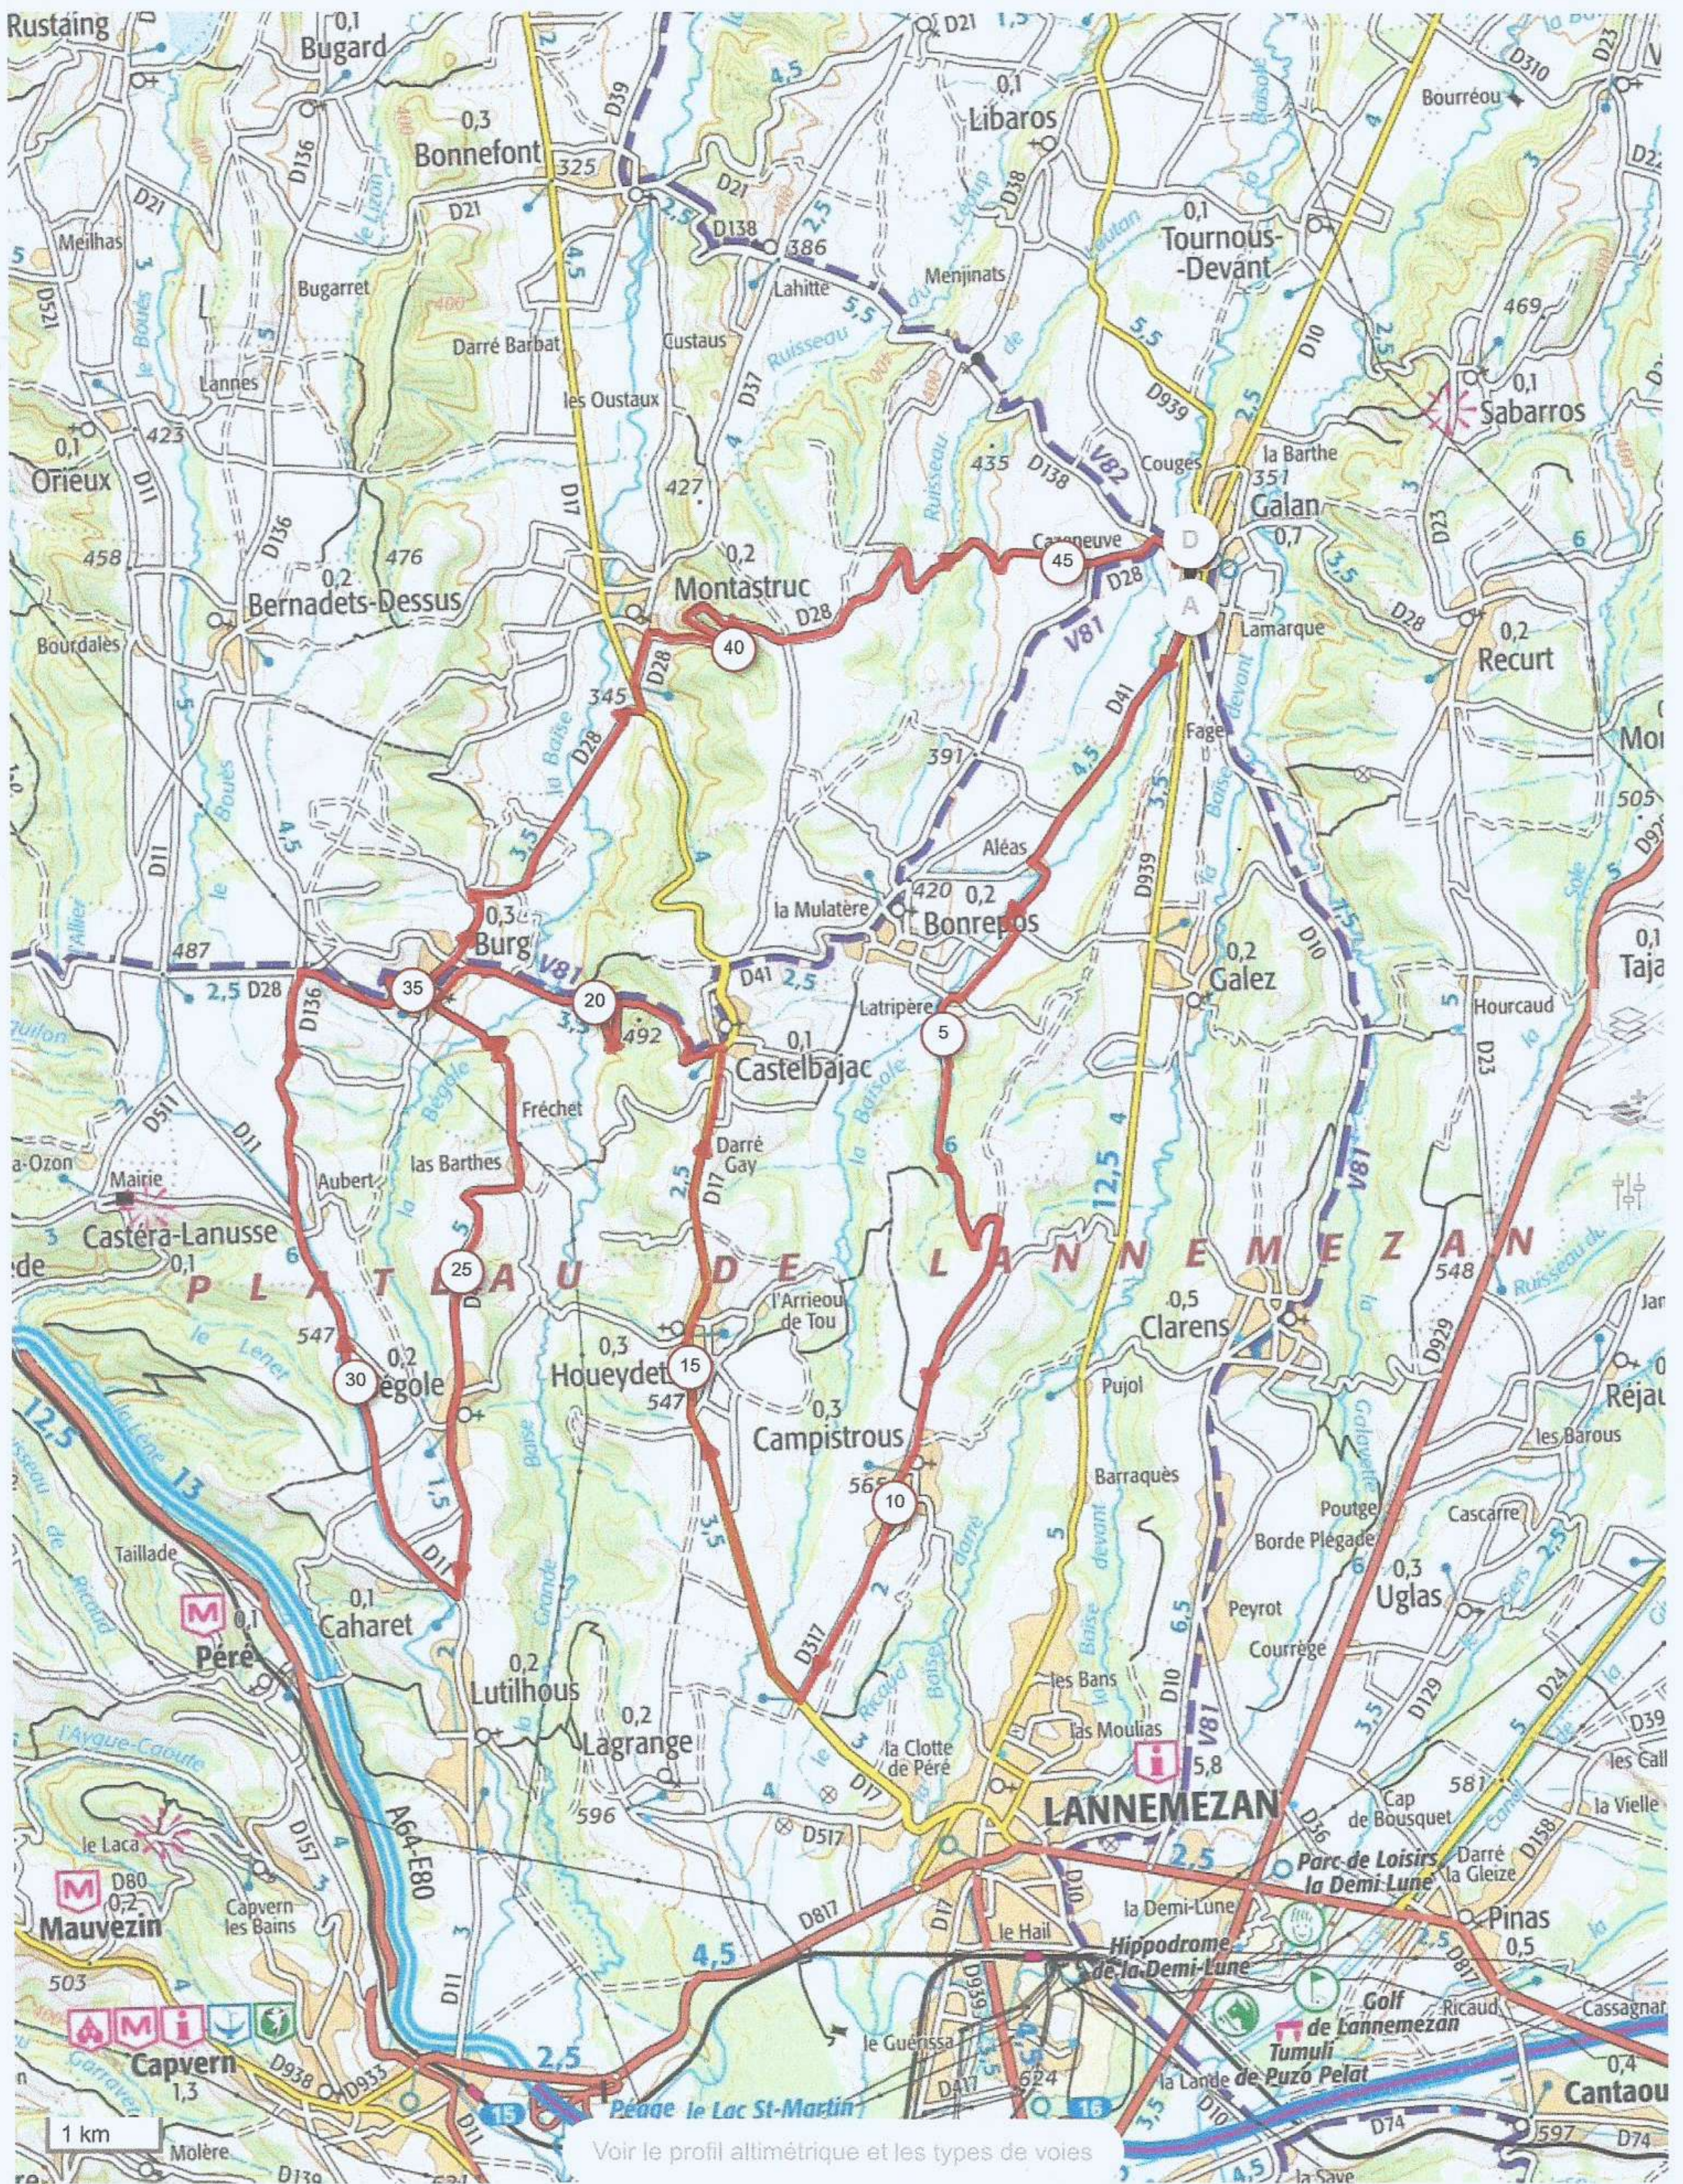

imprimer

Distance 46.98 km
Dénivelé + 686 m
Dénivelé - 685 m
Altitude min. 338 m
Altitude max. 586 m

Voir le profil altimétrique et les types de voies